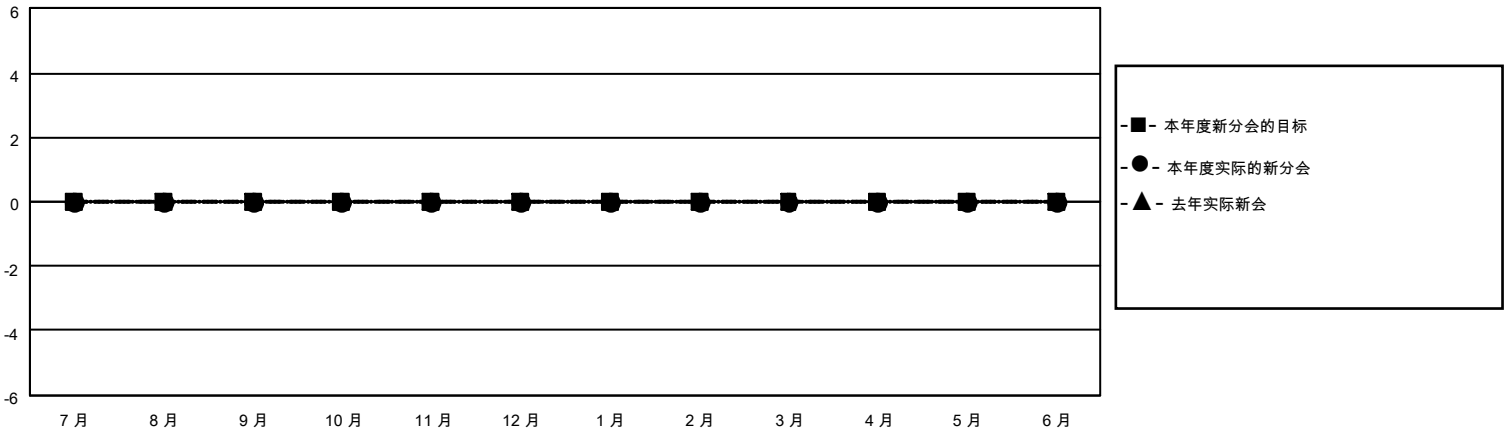

MONTHLY MEMBERSHIP PROGRESS REPORT

地点 CHINA

District 383

Results as of: 8/31/2021

分会			
成果 2021-2022			
季	新分会目标	新会	会员流失的分会
7月/8月/9月	0	0	0
10月/11月/12月	0	0	0
1月/2月/3月	0	0	0
4月/5月/6月	0	0	0

位会员@每位须缴			
成果 2021-2022			
季	会员净增长目标	实际会员增长数	实际退会会员 (包括转会)
7月/8月/9月	80	9	7
10月/11月/12月	60	0	0
1月/2月/3月	40	0	0
4月/5月/6月	20	0	0

目标与实际新会累积