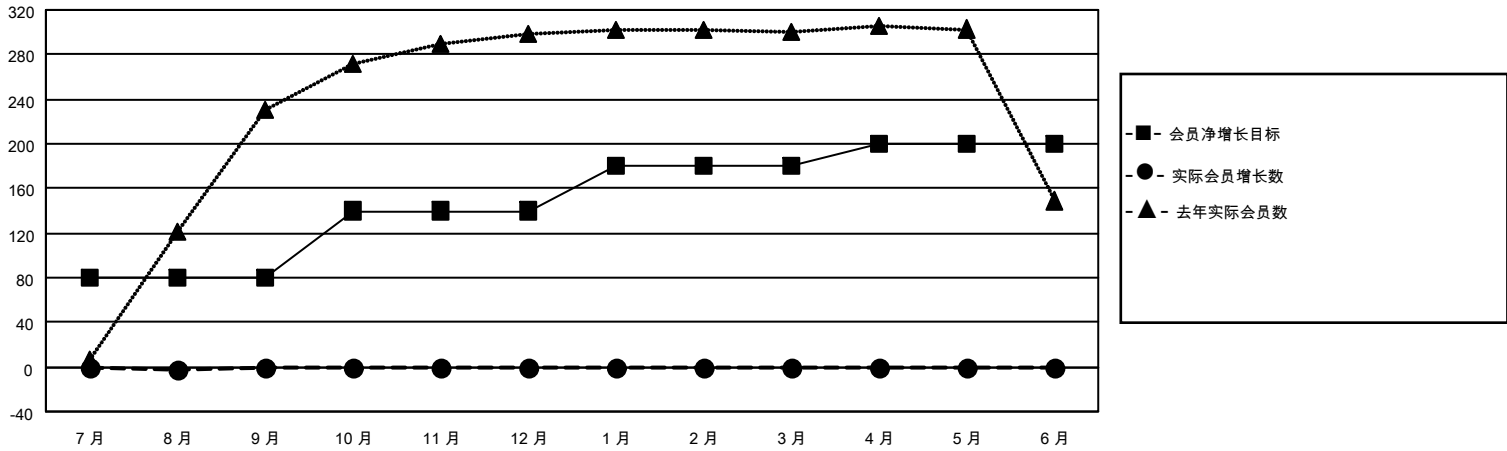

目标和实际会员累积

已取消的分会: 0	3 CLUBS OF 77 增添1位或以上的新会员	<table style="width: 100%; border-collapse: collapse;"> <thead> <tr> <th colspan="2" style="text-align: left;">性别分布</th> </tr> </thead> <tbody> <tr> <td style="padding: 2px;">男</td> <td style="text-align: right; padding: 2px;">901 (63.50%)</td> </tr> <tr> <td style="padding: 2px;">女</td> <td style="text-align: right; padding: 2px;">518 (36.50%)</td> </tr> <tr> <td style="padding: 2px;">NON BINARY</td> <td style="text-align: right; padding: 2px;">0 (0.00%)</td> </tr> <tr> <td style="padding: 2px;">PREFER NOT TO ANSWER</td> <td style="text-align: right; padding: 2px;">0 (0.00%)</td> </tr> </tbody> </table>
<table style="width: 100%; border-collapse: collapse;"> <thead> <tr> <th colspan="2" style="text-align: left;">放弃的会员</th> </tr> </thead> <tbody> <tr> <td style="padding: 2px;">过世</td> <td style="text-align: right; padding: 2px;">0</td> </tr> <tr> <td style="padding: 2px;">分会已取消</td> <td style="text-align: right; padding: 2px;">0</td> </tr> <tr> <td style="padding: 2px;">其他</td> <td style="text-align: right; padding: 2px;">7</td> </tr> <tr> <td style="padding: 2px;">总计</td> <td style="text-align: right; padding: 2px;">7</td> </tr> </tbody> </table>	点击这里取得累计会员数据	<table style="width: 100%; border-collapse: collapse;"> <tbody> <tr> <td style="padding: 2px;">总计家庭单位会员数</td> <td style="text-align: right; padding: 2px;">161</td> </tr> <tr> <td style="padding: 2px;">支付减半会费的家庭会员</td> <td style="text-align: right; padding: 2px;">82</td> </tr> </tbody> </table>